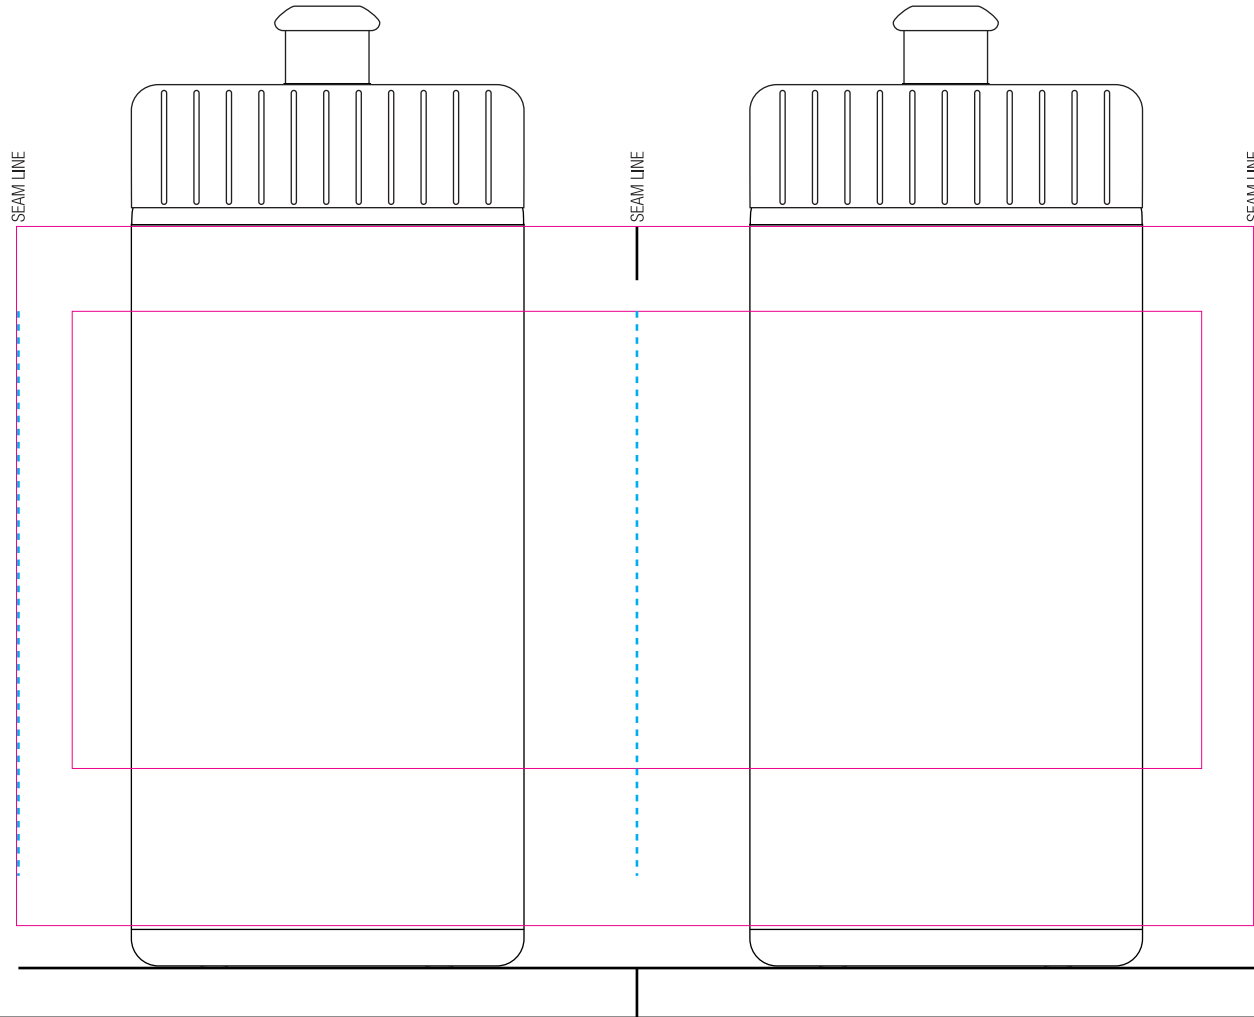

DATUM

PRODUCT
FLES

KLANT

LEVERANCIER
HERCULES
MERCHANDISE

DESIGN
1.

DATUM

PRODUCT
FLES

KLANT

LEVERANCIER
HERCULES
MERCHANDISE

DESIGN
2.