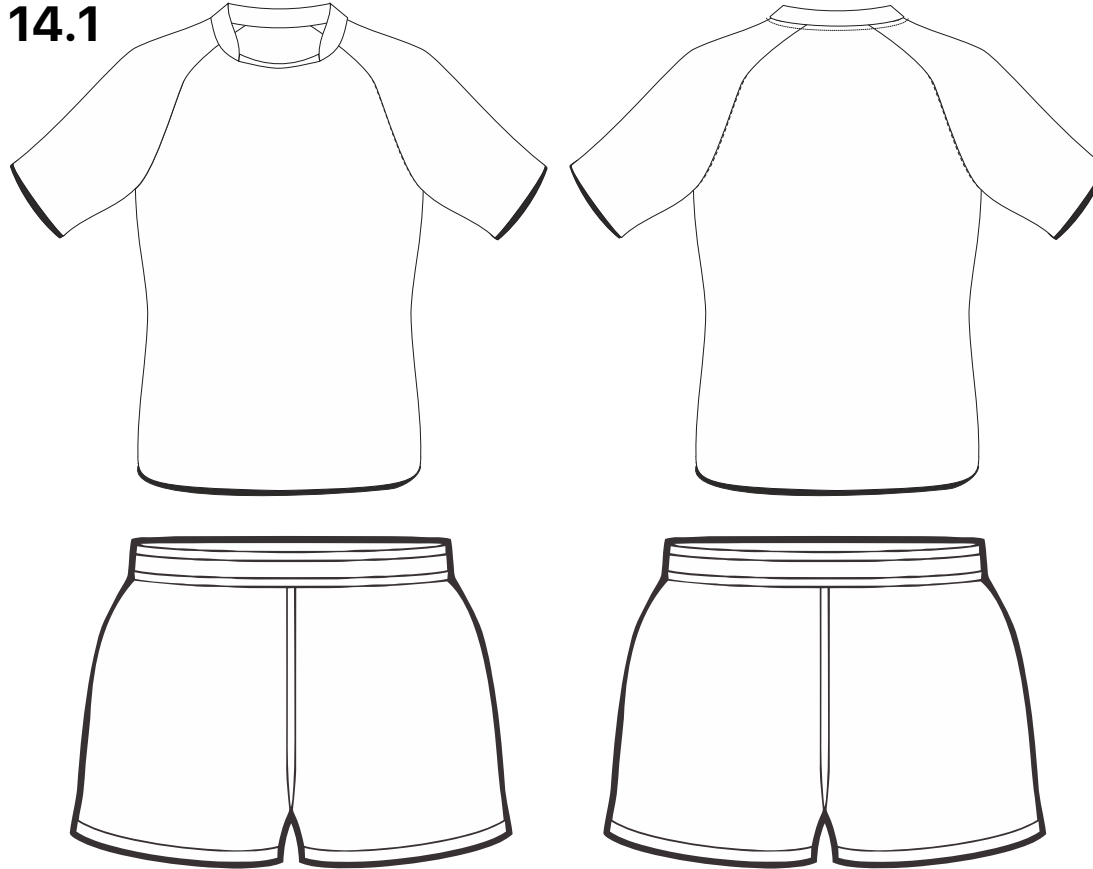

HERCULES
MERCHANDISE

DESIGN
14.

14.1

DATUM

PRODUCT
MUTS REVERSIBEL

KLANT

LEVERANCIER
HERCULES
MERCHANDISE

DESIGN